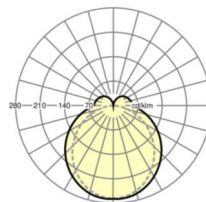

электротехника

Балласт	Электронный драйвер (1 штука)
Мощность системы	42W
сетевое напряжение	230V/50Hz
класс энергосбережения/Источник света	B

Оптика

Оснастка	LED, цветопередача/оттенок света CRI ≥ 80 / 4000K
Допуск для координаты цветности (MacAdam)	3SDCM
Фотобиологическая безопасность (светильник)	RG1
Номинальный световой поток	7038lm
Срок службы LED	50000h L80/B10 (Tq 35°C)
светоотдача светильников	169lm/W
Угол излучения	130° (C0) / 110° (C90)
UGR поп./вдоль	25.2 / 23.7

Механика

цвет корпуса	серебристый/ белый алюминий RAL 9006
размеры (LxWxH/DxH)	1531mm x 63mm x 54mm
вес (нетто)	2kg
Вид монтажа	сборка трековых систем, световая структура

DEEP-LINK

<https://www.regiolum.de/ru/article/19130004035>

Ссылка	LED 7500lm 840
ηLB	100 %
Φ ↓/↑	84 % / 16 %
UGR поп./вдоль	25.2 / 23.7

размеры

L	1531 mm	Длина
B	63 mm	Ширина
H	54 mm	Высота